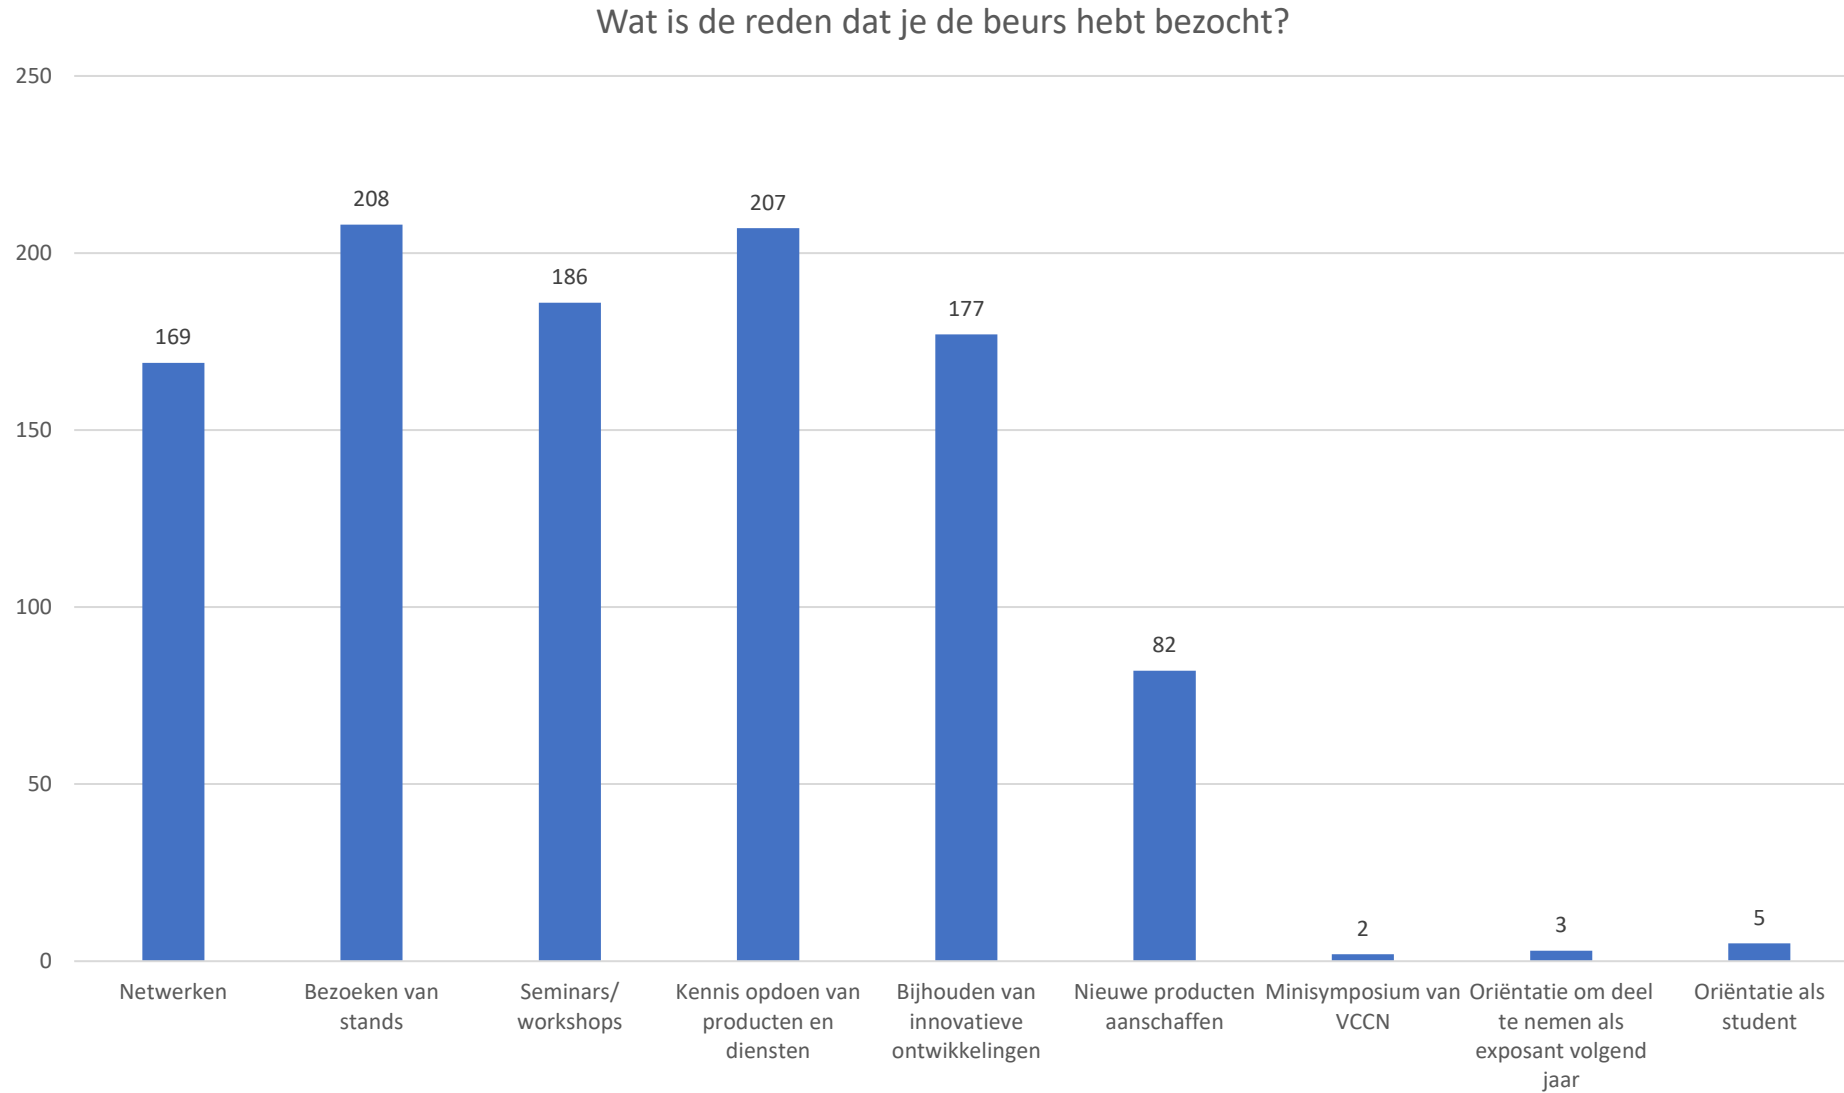

Doel van de bezoekers