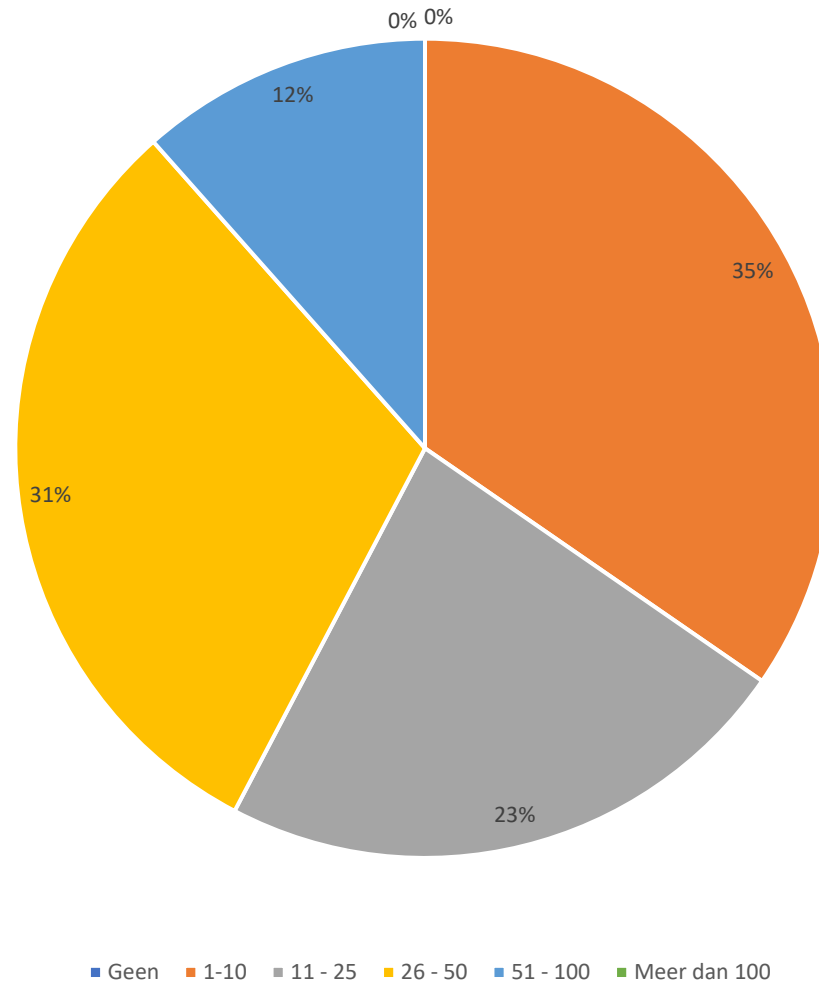

Review LabNL 2023

Respondenten: 26

Overzicht aantallen

	2023
Registraties	2114
Bezoekers	1791
Exposanten	65
Vierkante meters	1272
Bezoekers / m ²	1,4
M ² / Exposanten	19,6
Bezoekers / Exposanten	27,6

Rapportcijfers

Exposanten	2023
Cijfer	7,2

Bezoekers	2023
Cijfer	6,5

Oordeel over aantal bezoekers

Wat vond jouw organisatie over het aantal bezoekers?

■ Uitstekend ■ Goed ■ Voldoende ■ Matig ■ Slecht

Kwaliteit van de bezoekers

Wat vond jouw organisatie van kwaliteit van de bezoekers?

■ Uitstekend ■ Goed ■ Voldoende ■ Matig ■ Slecht

Netwerken

Hoeveel nieuwe contacten heeft jouw organisatie gelegd?

Netwerken

Hoeveel bestaande contacten heeft jouw organisatie gesproken?