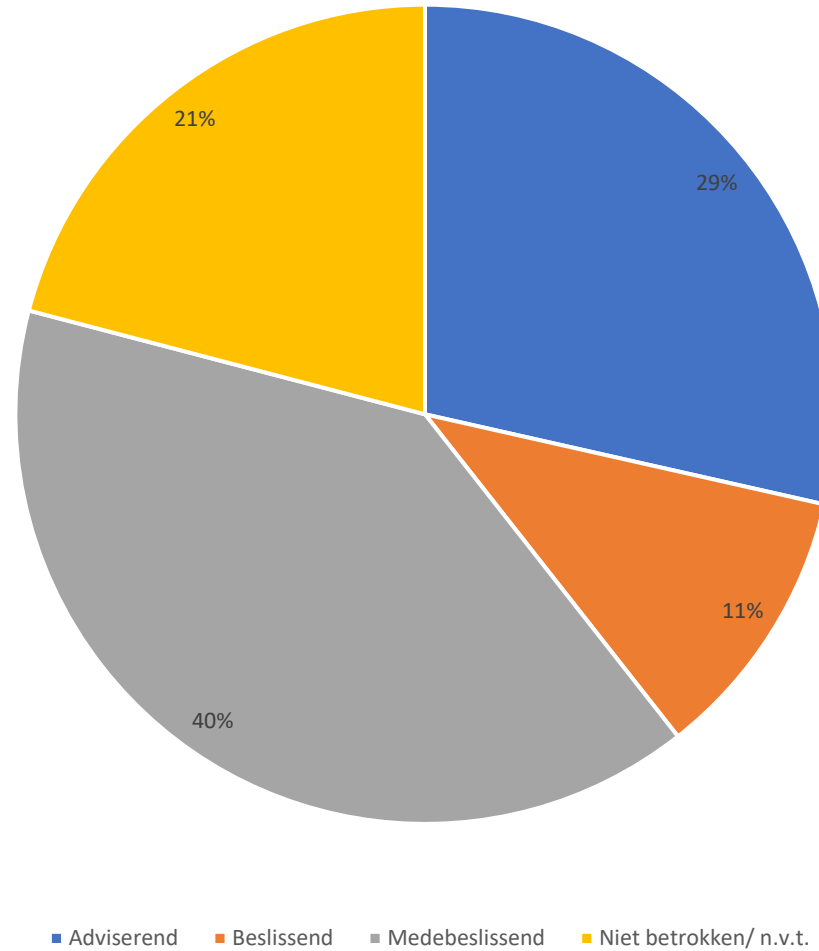

Review LabNL 2023

Respondenten: 26

Overzicht aantallen

	2023
Registraties	2114
Bezoekers	1791
Exposanten	65
Vierkante meters	1272
Bezoekers / m ²	1,4
M ² / Exposanten	19,6
Bezoekers / Exposanten	27,6

Rapportcijfers

Wat vond jouw organisatie van kwaliteit van de bezoekers?

■ Uitstekend ■ Goed ■ Voldoende ■ Matig ■ Slecht

Netwerken

Hoeveel nieuwe contacten heeft jouw organisatie gelegd?

Netwerken

Hoeveel bestaande contacten heeft jouw organisatie gesproken?

Doel van de bezoekers

Bezoekers

Op welke wijze ben je betrokken bij de aankoop van de op de beurs geëxposeerde producten?

Seminars

Ben je als bezoeker bij een seminar of workshop geweest?

■ Ja ■ Nee

Seminars