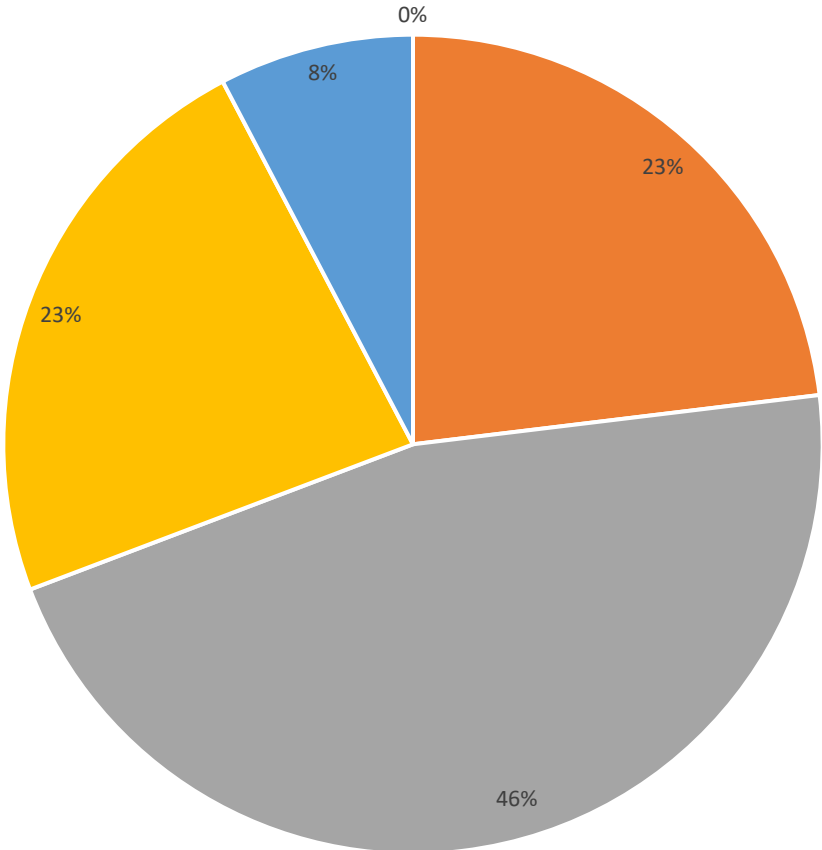

Review LabNL 2023

Respondenten: 26

Overzicht aantallen

	2023
Registraties	2114
Bezoekers	1791
Exposanten	65
Vierkante meters	1272
Bezoekers / m ²	1,4
M ² / Exposanten	19,6
Bezoekers / Exposanten	27,6

Rapportcijfers

Exposanten	2023
Cijfer	7,2

Bezoekers	2023
Cijfer	6,5

Oordeel over aantal bezoekers

Wat vond jouw organisatie over het aantal bezoekers?

■ Uitstekend ■ Goed ■ Voldoende ■ Matig ■ Slecht

Kwaliteit van de bezoekers