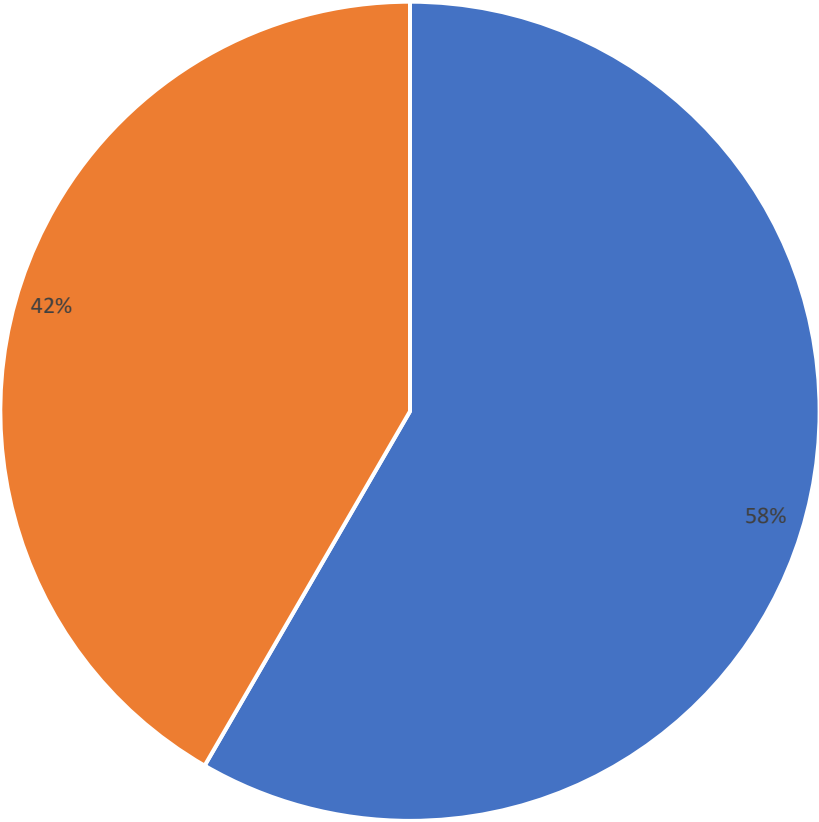

Review LabNL 2023

Respondenten: 26

Overzicht aantallen

	2023
Registraties	2114
Bezoekers	1791
Exposanten	65
Vierkante meters	1272
Bezoekers / m ²	1,4
M ² / Exposanten	19,6
Bezoekers / Exposanten	27,6

Rapportcijfers

Doel van de bezoekers

Bezoekers

Op welke wijze ben je betrokken bij de aankoop van de op de beurs geëxposeerde producten?

Seminars

Ben je als bezoeker bij een seminar of workshop geweest?

■ Ja ■ Nee

Seminars