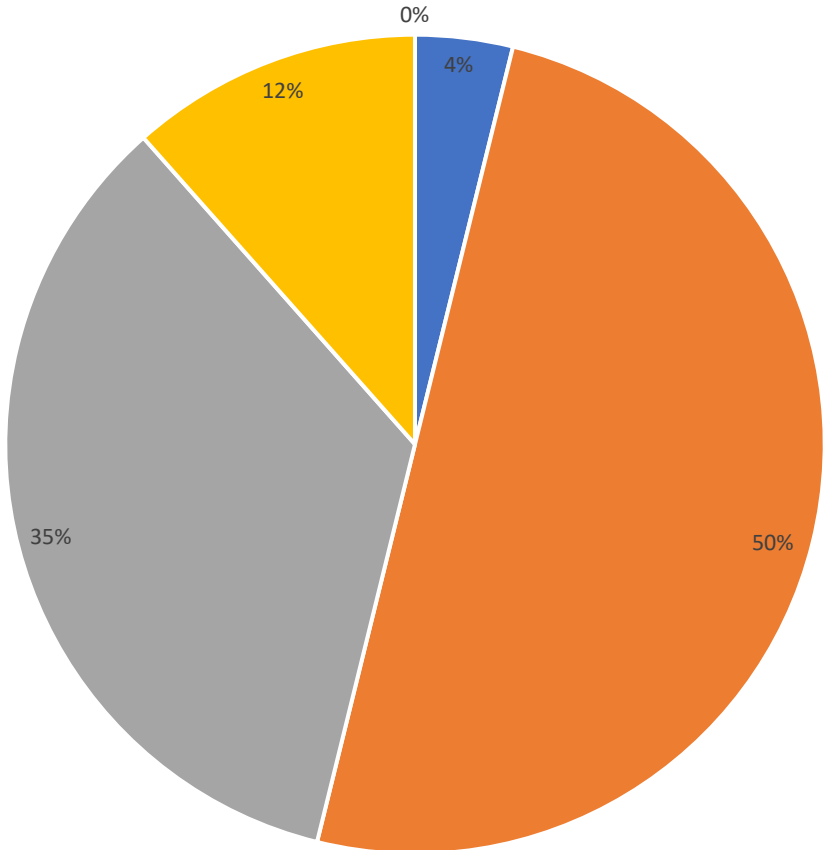

Review LabNL 2023

Respondenten: 26

Overzicht aantallen

	2023
Registraties	2114
Bezoekers	1791
Exposanten	65
Vierkante meters	1272
Bezoekers / m ²	1,4
M ² / Exposanten	19,6
Bezoekers / Exposanten	27,6

Rapportcijfers

Exposanten	2023
Cijfer	7,2

Bezoekers	2023
Cijfer	6,5

Oordeel over aantal bezoekers

Wat vond jouw organisatie over het aantal bezoekers?

■ Uitstekend ■ Goed ■ Voldoende ■ Matig ■ Slecht

Kwaliteit van de bezoekers

Wat vond jouw organisatie van kwaliteit van de bezoekers?

■ Uitstekend ■ Goed ■ Voldoende ■ Matig ■ Slecht

Netwerken

Hoeveel nieuwe contacten heeft jouw organisatie gelegd?

Netwerken

Hoeveel bestaande contacten heeft jouw organisatie gesproken?