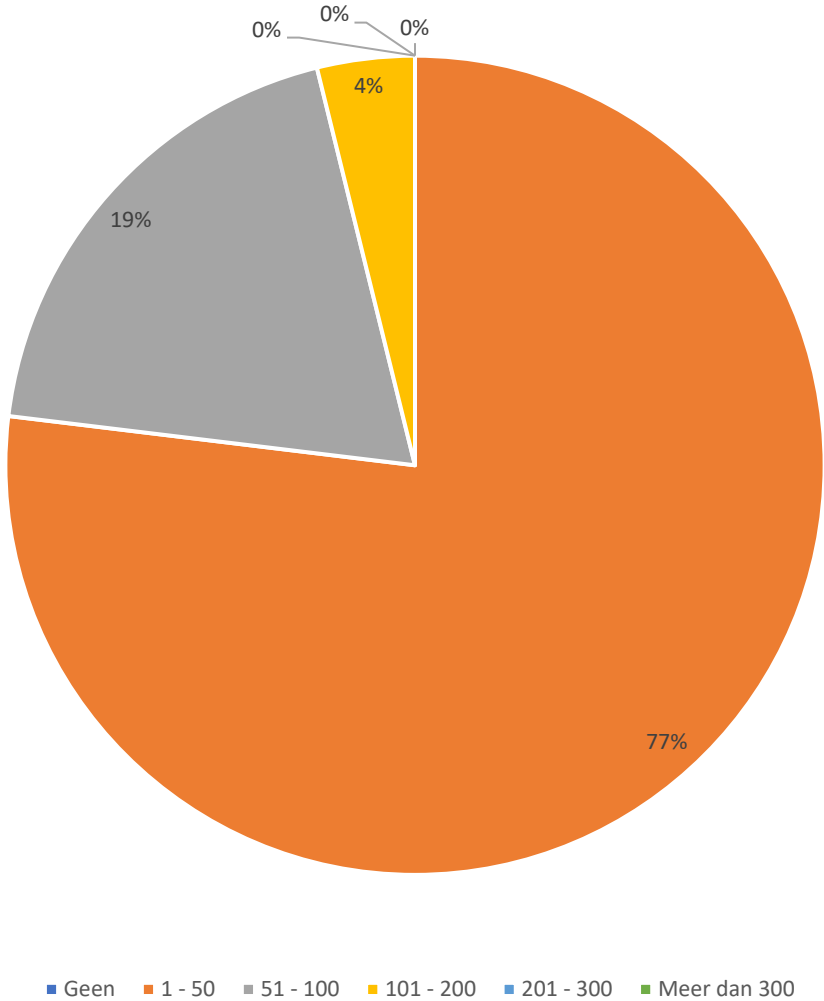

Review LabNL 2023

Respondenten: 26

Overzicht aantallen

	2023
Registraties	2114
Bezoekers	1791
Exposanten	65
Vierkante meters	1272
Bezoekers / m ²	1,4
M ² / Exposanten	19,6
Bezoekers / Exposanten	27,6

Rapportcijfers

Exposanten	2023
Cijfer	7,2

Bezoekers	2023
Cijfer	6,5

Oordeel over aantal bezoekers

Wat vond jouw organisatie over het aantal bezoekers?

■ Uitstekend ■ Goed ■ Voldoende ■ Matig ■ Slecht

Kwaliteit van de bezoekers

Wat vond jouw organisatie van kwaliteit van de bezoekers?

■ Uitstekend ■ Goed ■ Voldoende ■ Matig ■ Slecht

Netwerken

Hoeveel nieuwe contacten heeft jouw organisatie gelegd?

Netwerken

Hoeveel bestaande contacten heeft jouw organisatie gesproken?

Doel van de bezoekers

Bezoekers

Op welke wijze ben je betrokken bij de aankoop van de op de beurs geëxposeerde producten?

Seminars

Ben je als bezoeker bij een seminar of workshop geweest?

■ Ja ■ Nee

Seminars