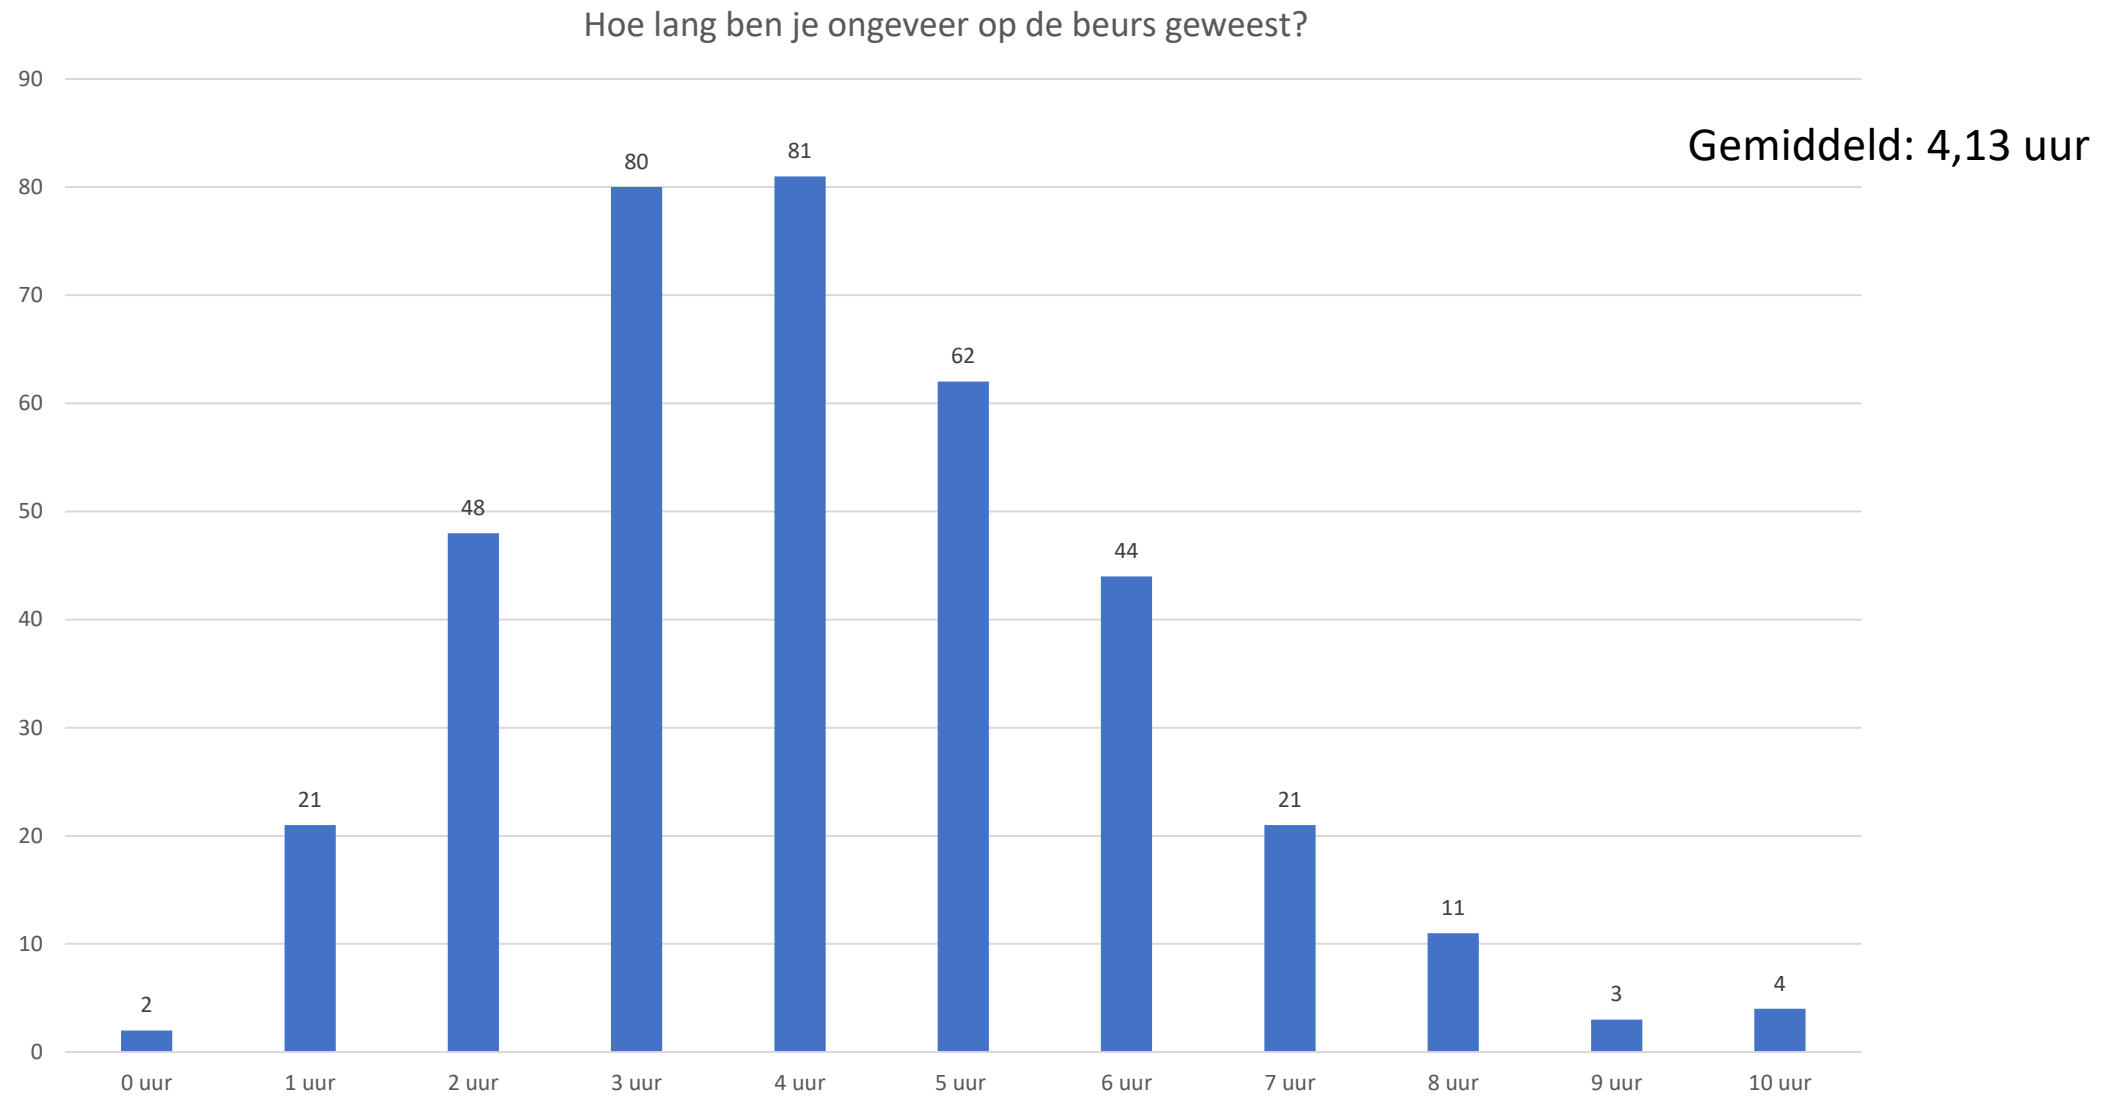

Gemiddelde tijd op de beurs als bezoeker