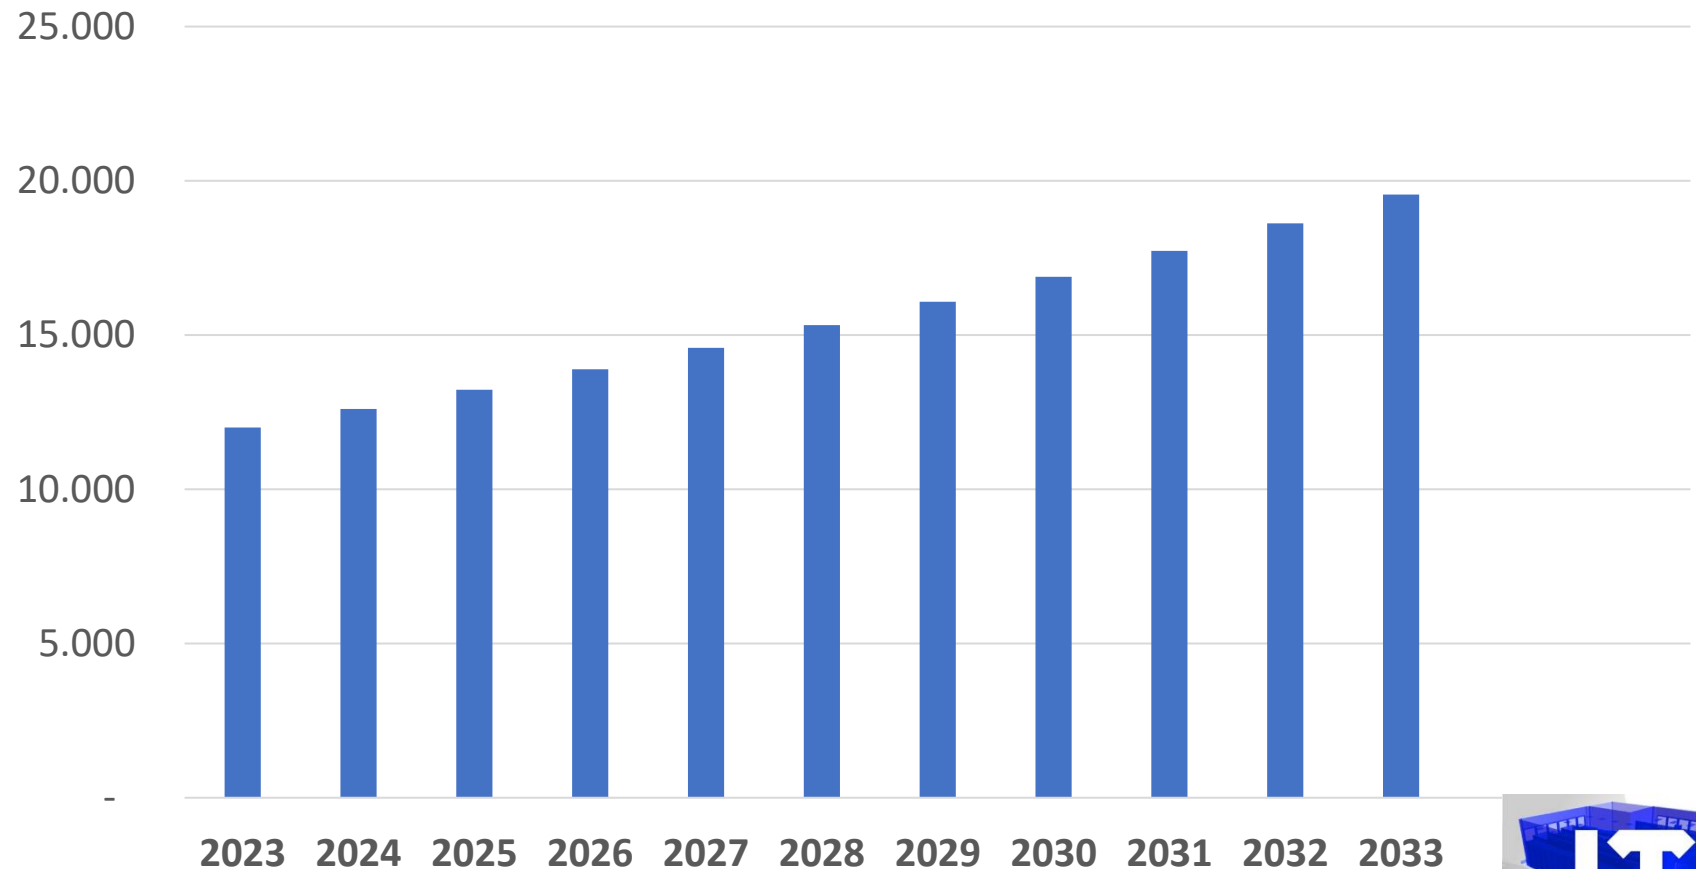

www.fhi.nl/ITINFRA

Exponentiële datagroei

Werkzaam in en rondom datacenters

Bevolkingspiramide

Leeftijdsopbouw Nederland 2023 (prognose)

Totaal: 17 817 000 inwoners

16 november 2023 | 's-Hertogenbosch

www.fhi.nl/itinfra