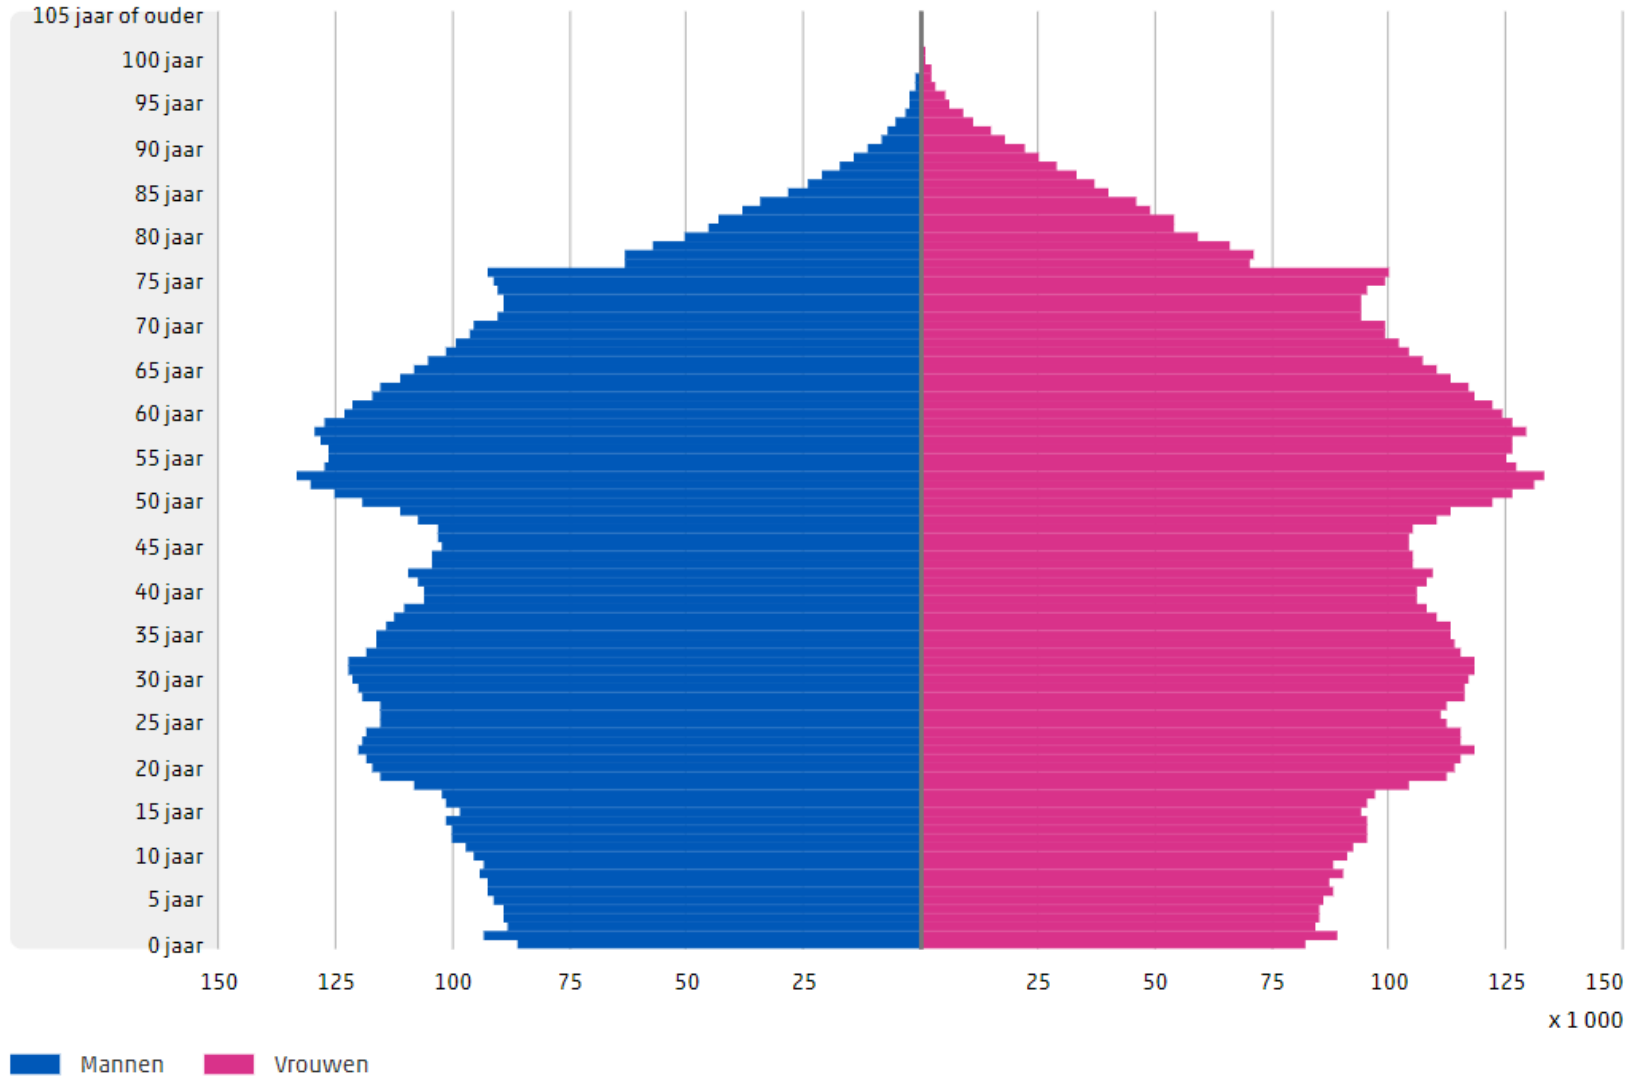

www.fhi.nl/ITINFRA

Exponentiële datagroei

Werkzaam in en rondom datacenters

Bevolkingspiramide

Leeftijdsopbouw Nederland 2023 (prognose)

Totaal: 17 817 000 inwoners

16 november 2023 | 's-Hertogenbosch

www.fhi.nl/itinfra

Meta trekt definitief stekker uit plan voor datacenter in Zeewolde

Door Bright
30 juni 2022 20:39 • Aangepast 1 juli 2022 09:54

Impressie van het datacenter in Zeewolde.

Net b
19:47 re we
19:33 op Ev
19:29 op 'G
19:27 'ni 'Br