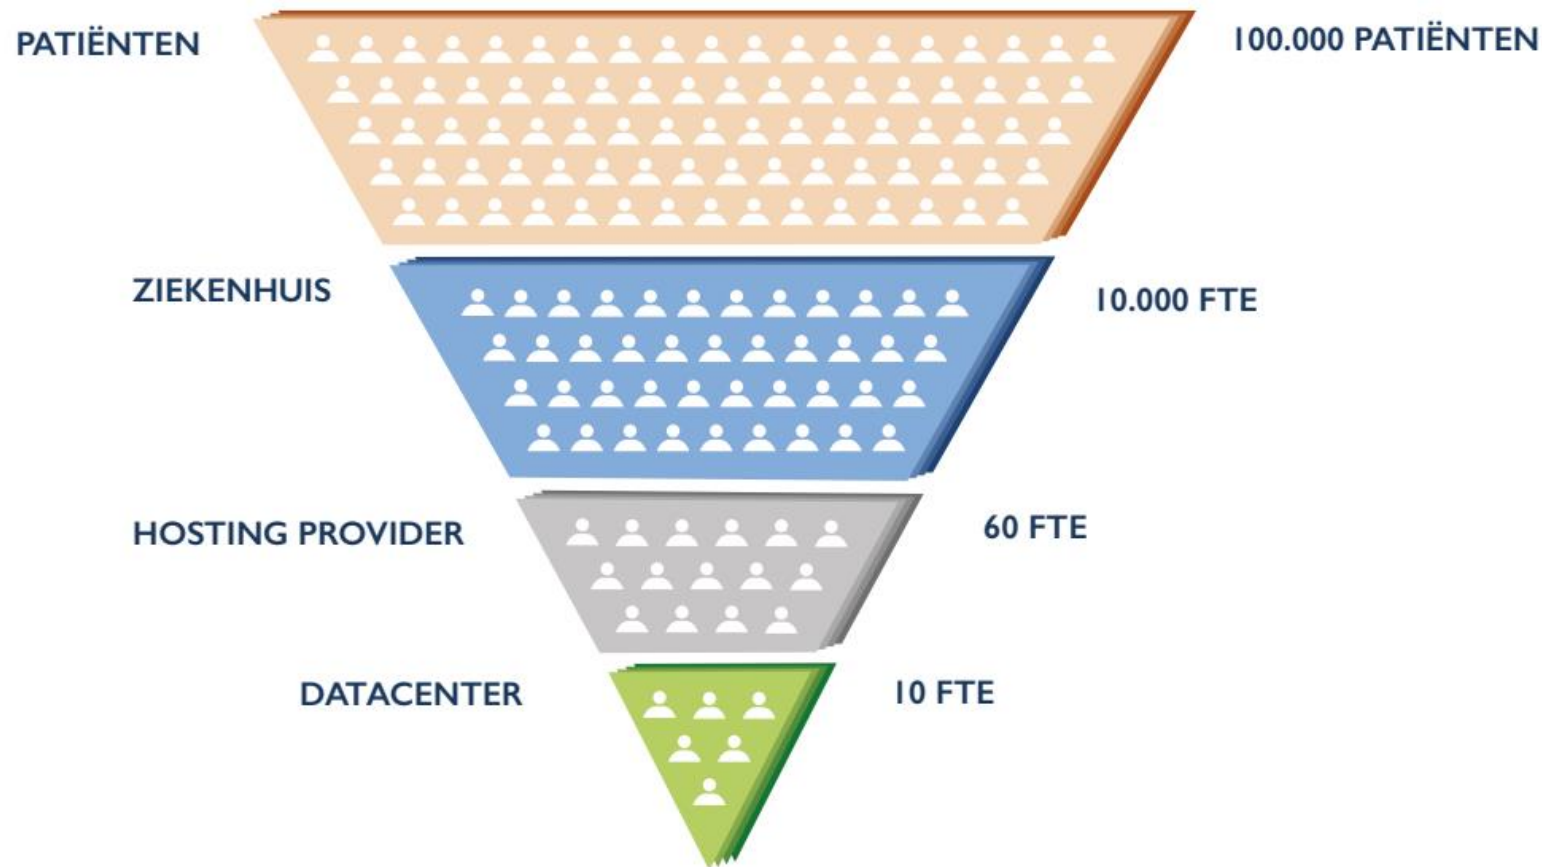

www.fhi.nl/ITINFRA

Exponentiële datagroei

Werkzaam in en rondom datacenters

Bevolkingspiramide

Leeftijdsopbouw Nederland 2023 (prognose)

Totaal: 17 817 000 inwoners

16 november 2023 | 's-Hertogenbosch

www.fhi.nl/itinfra

Datacenters, het fundament van onze digitale infrastructuur...

Ondertussen in Zeewolde

RTLnieuws 11° 4 km

Nieuws Economie Sport Entertainment **Tech** Lifestyle Editie NL Uitzendingen

Datacenters onder vuur

Meta trekt definitief stekker uit plan voor datacenter in Zeewolde

Door Bright
30 juni 2022 20:39 • Aangepast 1 juli 2022 09:54

Impressie van het datacenter in Zeewolde.

Net b
19:47 re we
19:33 op Ev
19:29 op 'G
19:27 'ni 'Br