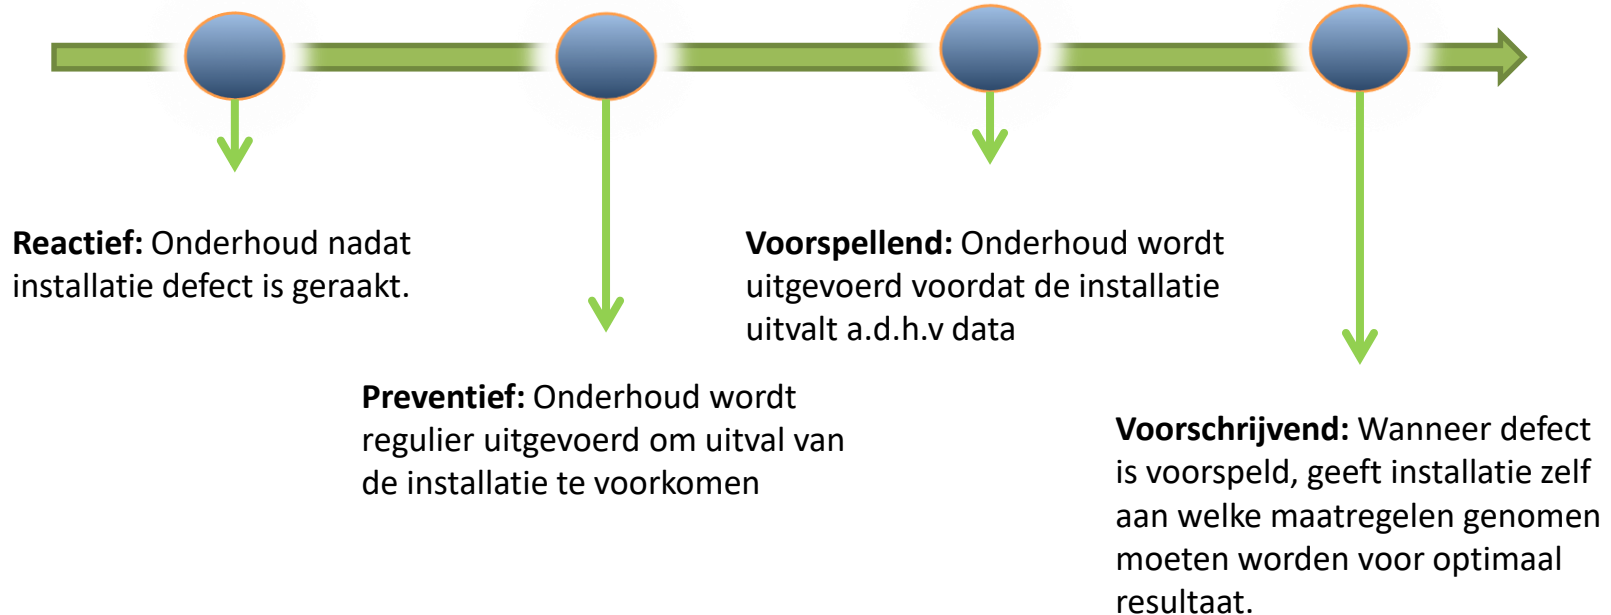

Wat is predictive maintenance

▪ De evolutie