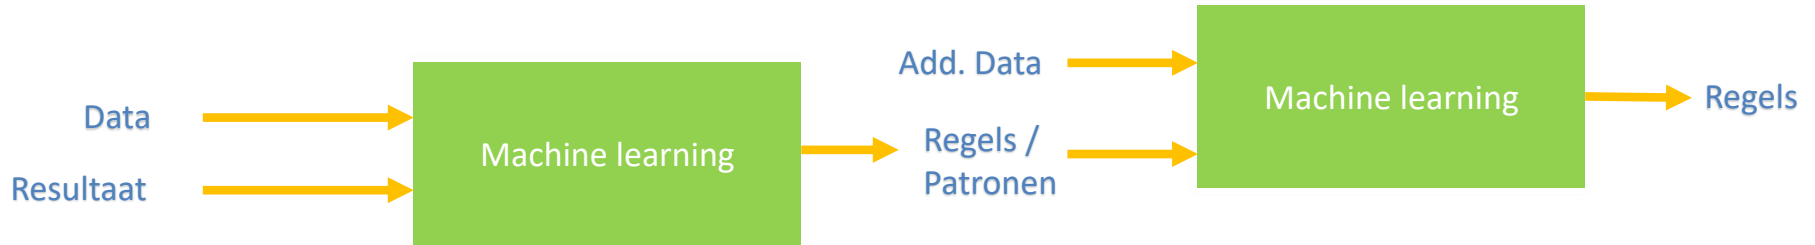

Wat is machine learning