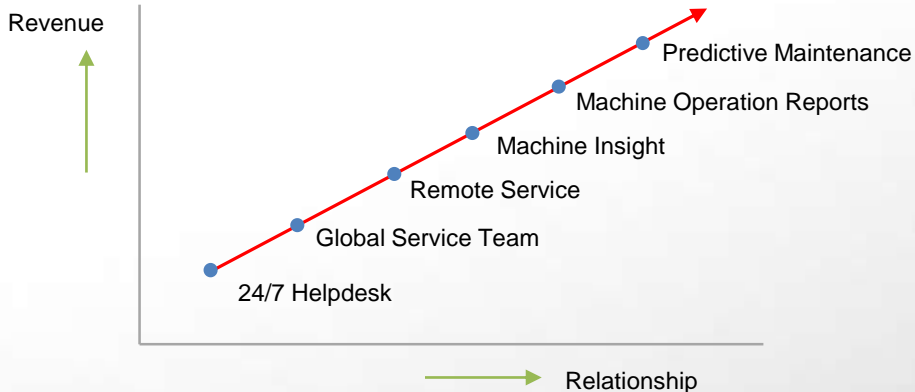

CREËER NIEUWE BUSINESS MODELLEN

Verbeter je klantenrelatie en bied nieuwe businessmodellen zoals pay-per-use, machine inzicht rapporten of SLAs.

VALUE INNOVATORS BY NATURE

DINNISSEN
PROCESS TECHNOLOGY

**Machine
bouw**

6 december 2018
1931 Congrescentrum
Den Bosch