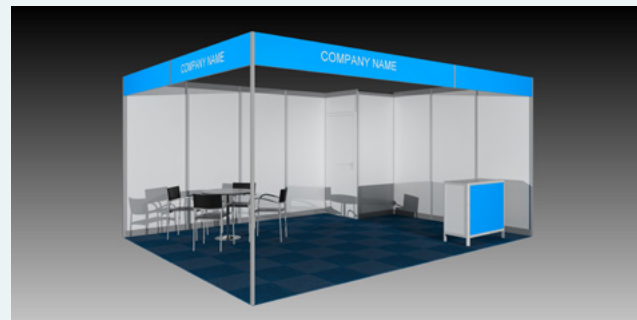

Specificaties standaardstandbouw

Als exposant kunt u kiezen uit vrije bouw of standaardstandbouw. Door gebruik te maken van standaardstandbouw heeft u tegen lage kosten een professionele uitstraling. Een ander voordeel is dat u tijd kunt besparen in de beursvoorbereiding. Voor World of Technology & Science biedt de organisatie complete deelnamepakketten aan. In samenwerking met standbouwer Arti'70 worden drie standaard standvarianties aangeboden. Deze stands zijn met verschillende opties aan te kleden.

Standtype 'Professional' (houtbouw)

De volgende specificaties zijn van toepassing op de 'Professional' vanaf 16 m²

- Vloerhuur
- Escolita tapijttegels inclusief afdekfolie (keuze uit diverse kleuren)
- Achter- en zijwanden in houtbouw, 250 cm hoog (keuze uit diverse kleuren)
- Afsluitbare bergruimte 200x100 cm
- Deurpanelen
- Kooflijsten 20x20 cm langs achter- en/of zijwand (keuze uit diverse kleuren)
- Staander 20x20 cm aan uiteinden van achter- en of zijwand
- Blikvangwand 400x240 cm, met koofconstructie rondom (keuze uit diverse kleuren)
- 2x pendelspot op blikvangwand, inbouwspots in kooflijsten
- Hoofdaansluiting elektra 3 kW dagstroomaansluiting, inclusief verbruik en dubbele wcd
- 1x firmanaam op blikvangwand in standaard lettertype
- Eenmalige standschoonmaak bij oplevering stand
- Registratieapparatuur

Standtype 'Basic' (systeembouw)

De volgende specificaties zijn van toepassing op de 'Basic' vanaf 16 m²

- Vloerhuur
- Escolita tapijttegels inclusief afdekfolie (keuze uit diverse kleuren)
- Scheidingswanden 100x250 cm, wit systeembouw
- Frieslijst, kleur blauw met vermelding firmanaam in wit, 30 cm hoog
- Afsluitbare bergruimte 200x100 cm. Stands kleiner dan 20 m²: 100x100 cm
- 1 spot Cosmo, wit, (120 Watt) per 3 m² vloeroppervlakte
- Hoofdaansluiting elektra 3 kW inclusief wandcontactdoos en stroomverbruik
- Eenmalige standschoonmaak bij oplevering stand
- Registratieapparatuur