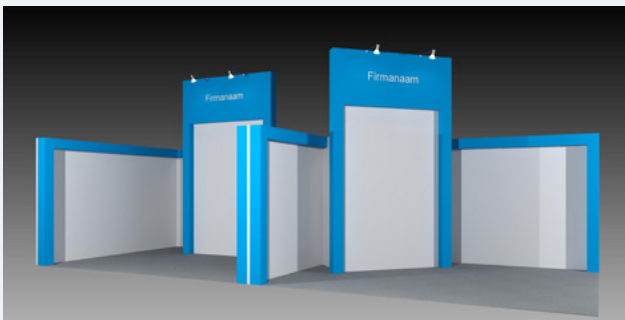

Standtype 'Professional' (houtbouw)

De volgende specificaties zijn van toepassing op de 'Professional' vanaf 16 m²

- Vloerhuur
- Escolita tapijttegels inclusief afdekfolie (keuze uit diverse kleuren)
- Achter- en zijwanden in houtbouw, 250 cm hoog (keuze uit diverse kleuren)
- Afsluitbare bergruimte 200x100 cm
- Deurpanelen
- Kooflijsten 20x20 cm langs achter- en/of zijwand (keuze uit diverse kleuren)
- Staander 20x20 cm aan uiteinden van achter- en of zijwand
- Blikvangwand 400x240 cm, met koofconstructie rondom (keuze uit diverse kleuren)
- 2x pendelspot op blikvangwand, inbouwspots in kooflijsten
- Hoofdaansluiting elektra 3 kW dagstroomaansluiting, inclusief verbruik en dubbele wcd
- 1x firmanaam op blikvangwand in standaard lettertype
- Eenmalige standschoonmaak bij oplevering stand
- Registratieapparatuur

Standtype 'Basic' (systeembouw)

De volgende specificaties zijn van toepassing op de 'Basic' vanaf 16 m²

- Vloerhuur
- Escolita tapijttegels inclusief afdekfolie (keuze uit diverse kleuren)
- Scheidingswanden 100x250 cm, wit systeembouw
- Frieslijst, kleur blauw met vermelding firmanaam in wit, 30 cm hoog
- Afsluitbare bergruimte 200x100 cm. Stands kleiner dan 20 m²: 100x100 cm
- 1 spot Cosmo, wit, (120 Watt) per 3 m² vloeroppervlakte
- Hoofdaansluiting elektra 3 kW inclusief wandcontactdoos en stroomverbruik
- Eenmalige standschoonmaak bij oplevering stand
- Registratieapparatuur

Optie voor 'Premium'

1x tafel (603w), 4x stoel (121), 1x balie
(100 cm breed, boven- en zijkanten wit melamine, keuze uit diverse kleuren voor de voorzijde)