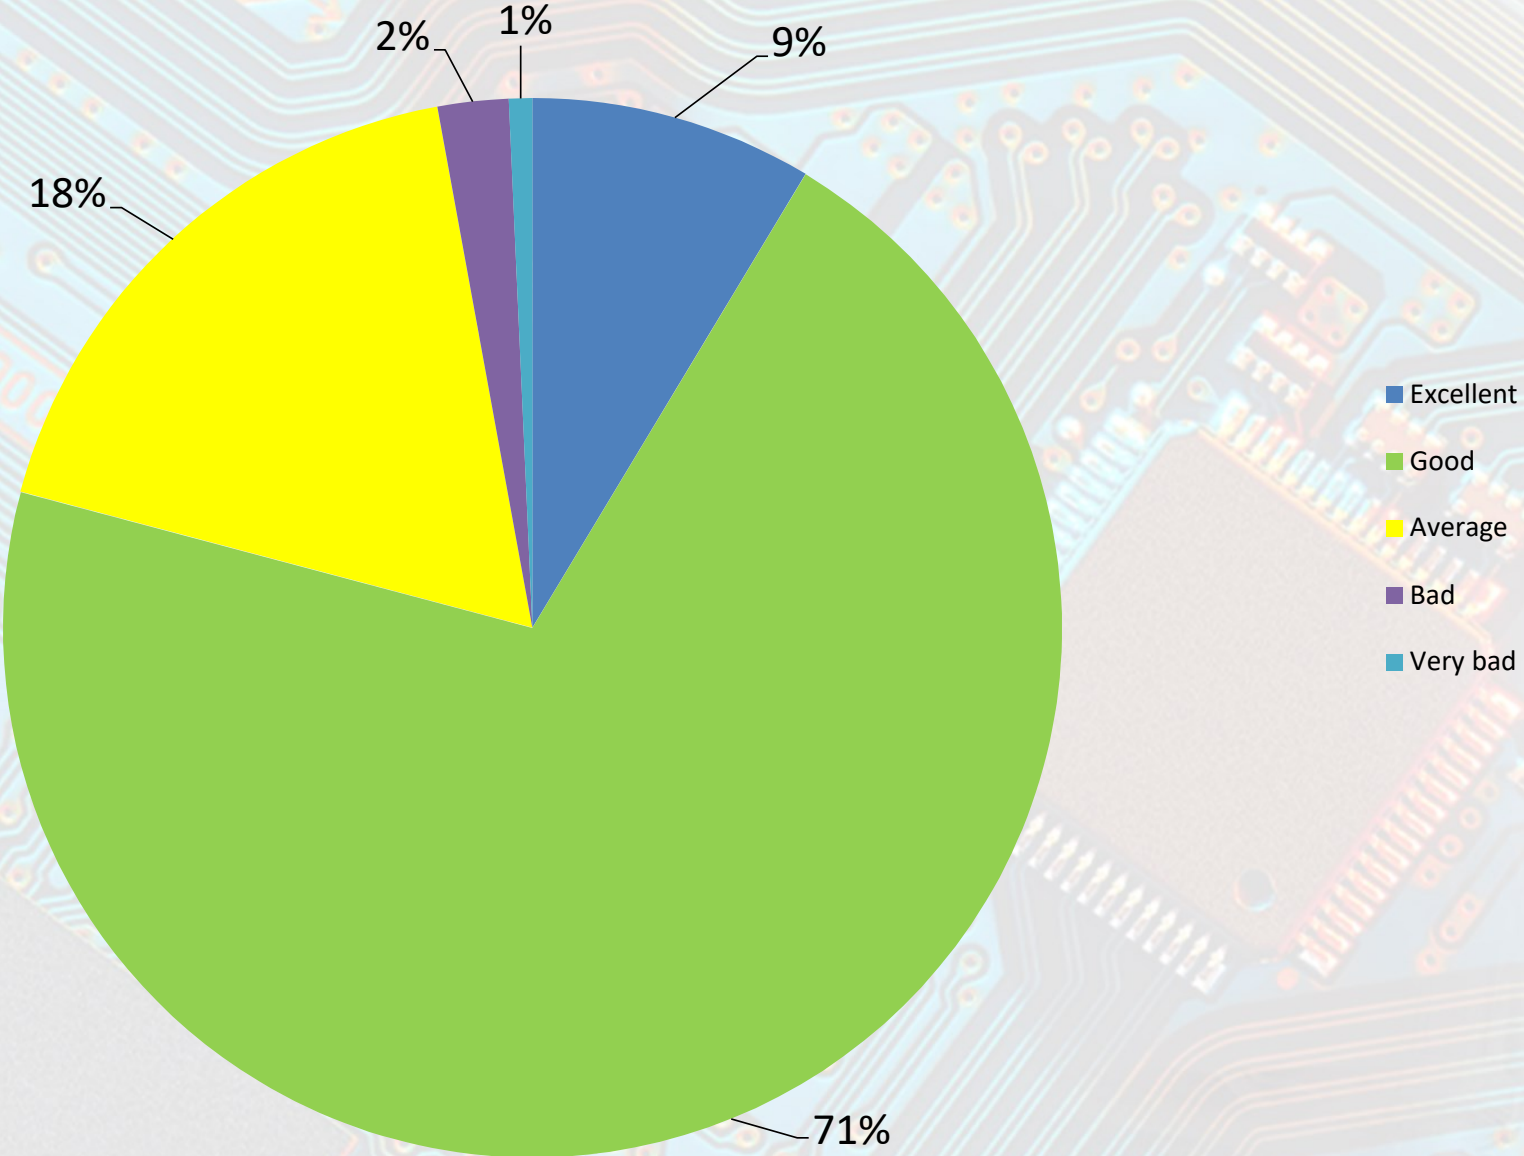

What is the opinion of your organization over the total result of participation?