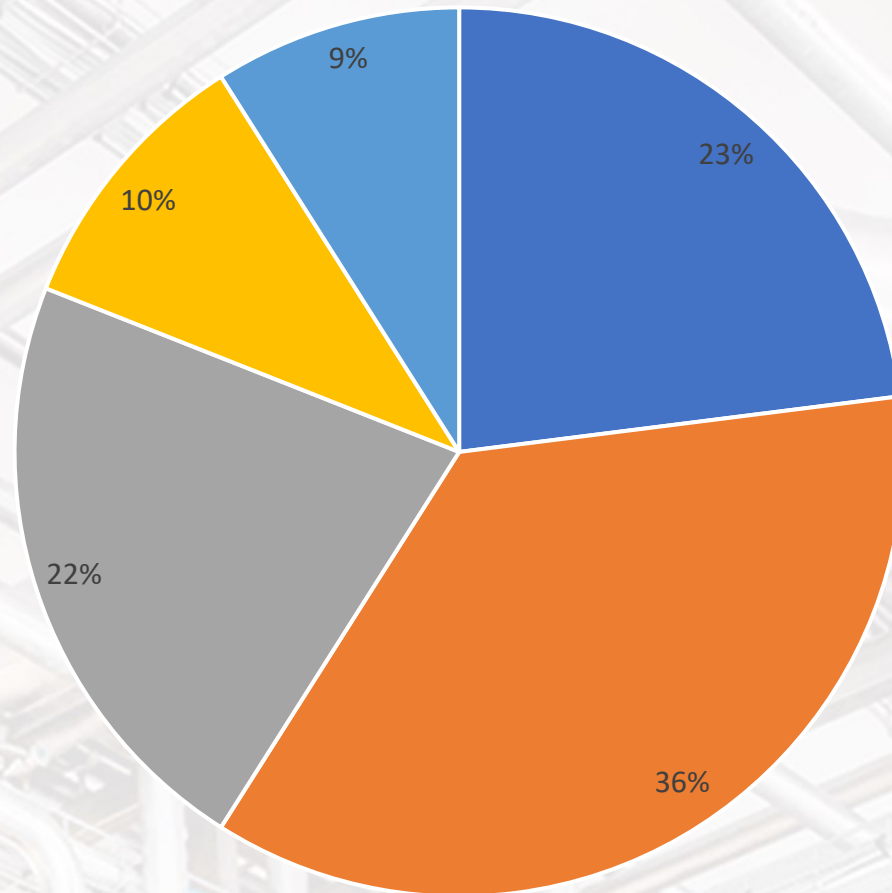

How many new business contacts did your organization make during the fair?

■ 0 - 10 ■ 11 - 25 ■ 26 - 50 ■ 51 - 100 ■ meer dan 100