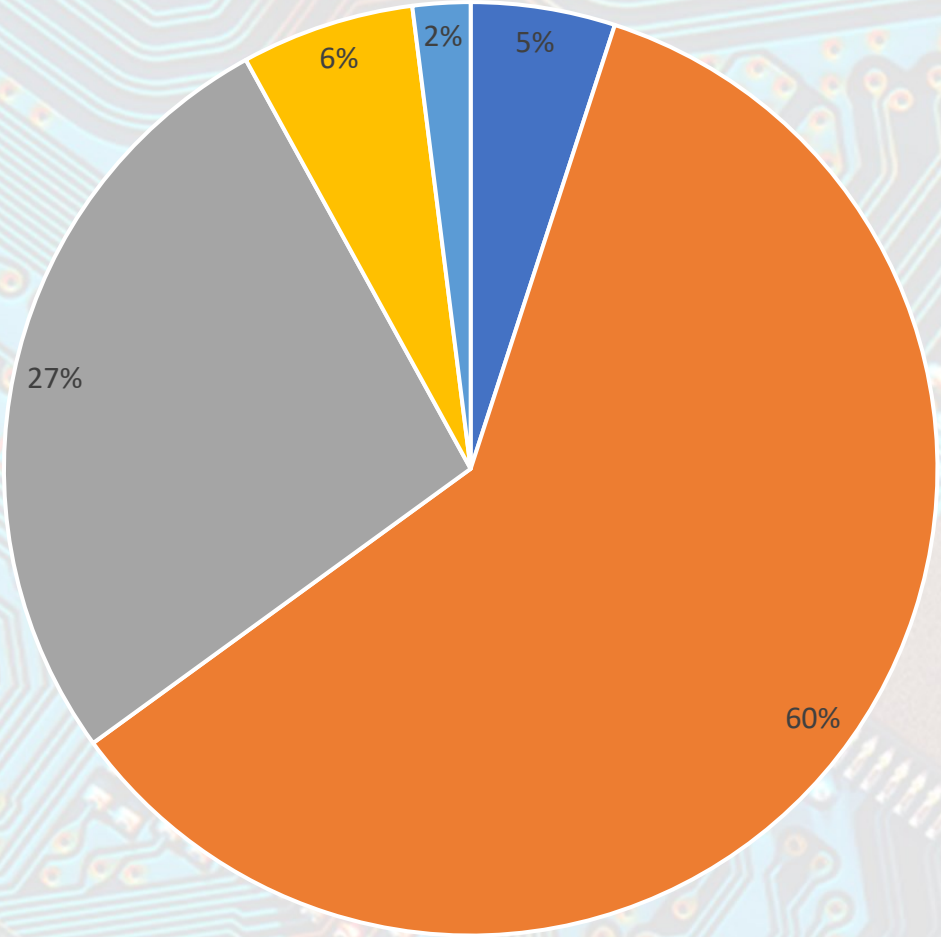

Number of visitors

What is the opinion of your organization about the amount of visitors?

■ Excellent ■ Good ■ Average ■ Bad ■ Very bad